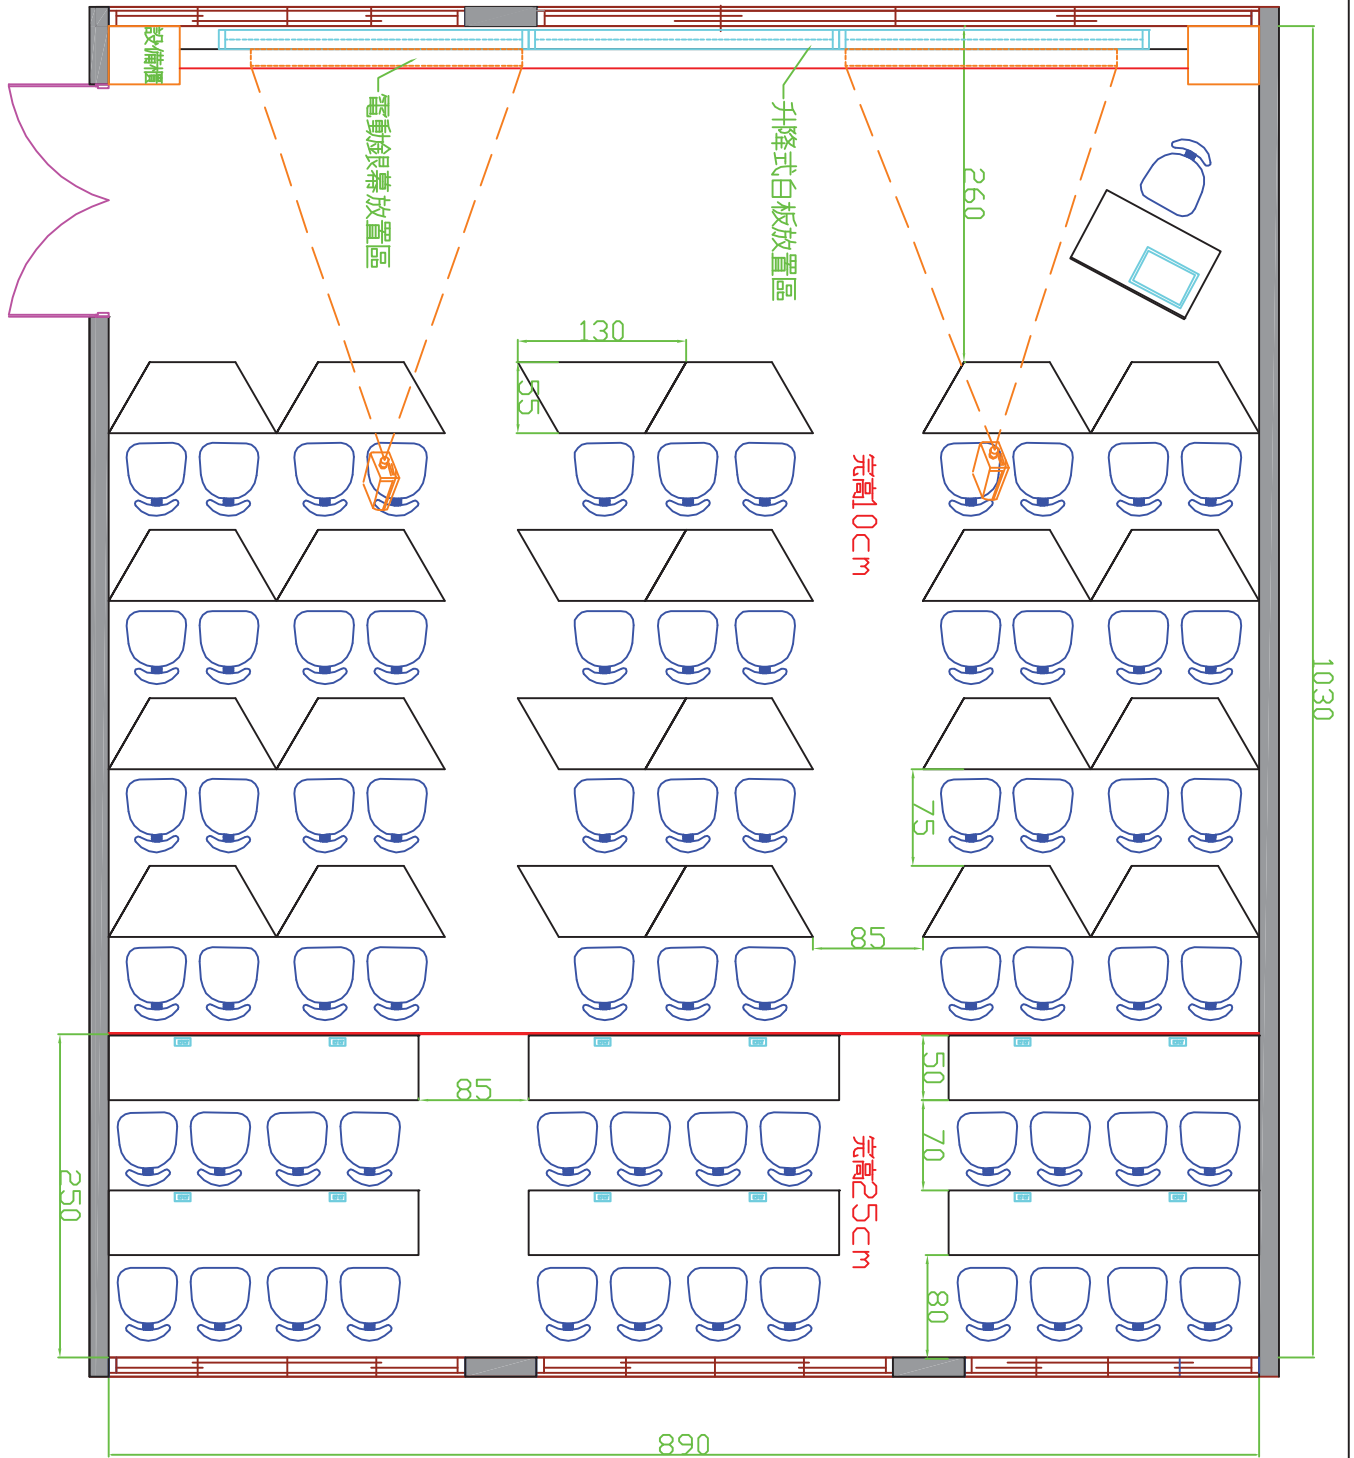

管4036 教室規劃平面圖 68人座

附圖一

管4036 教室規劃平面圖 71人座

附圖三